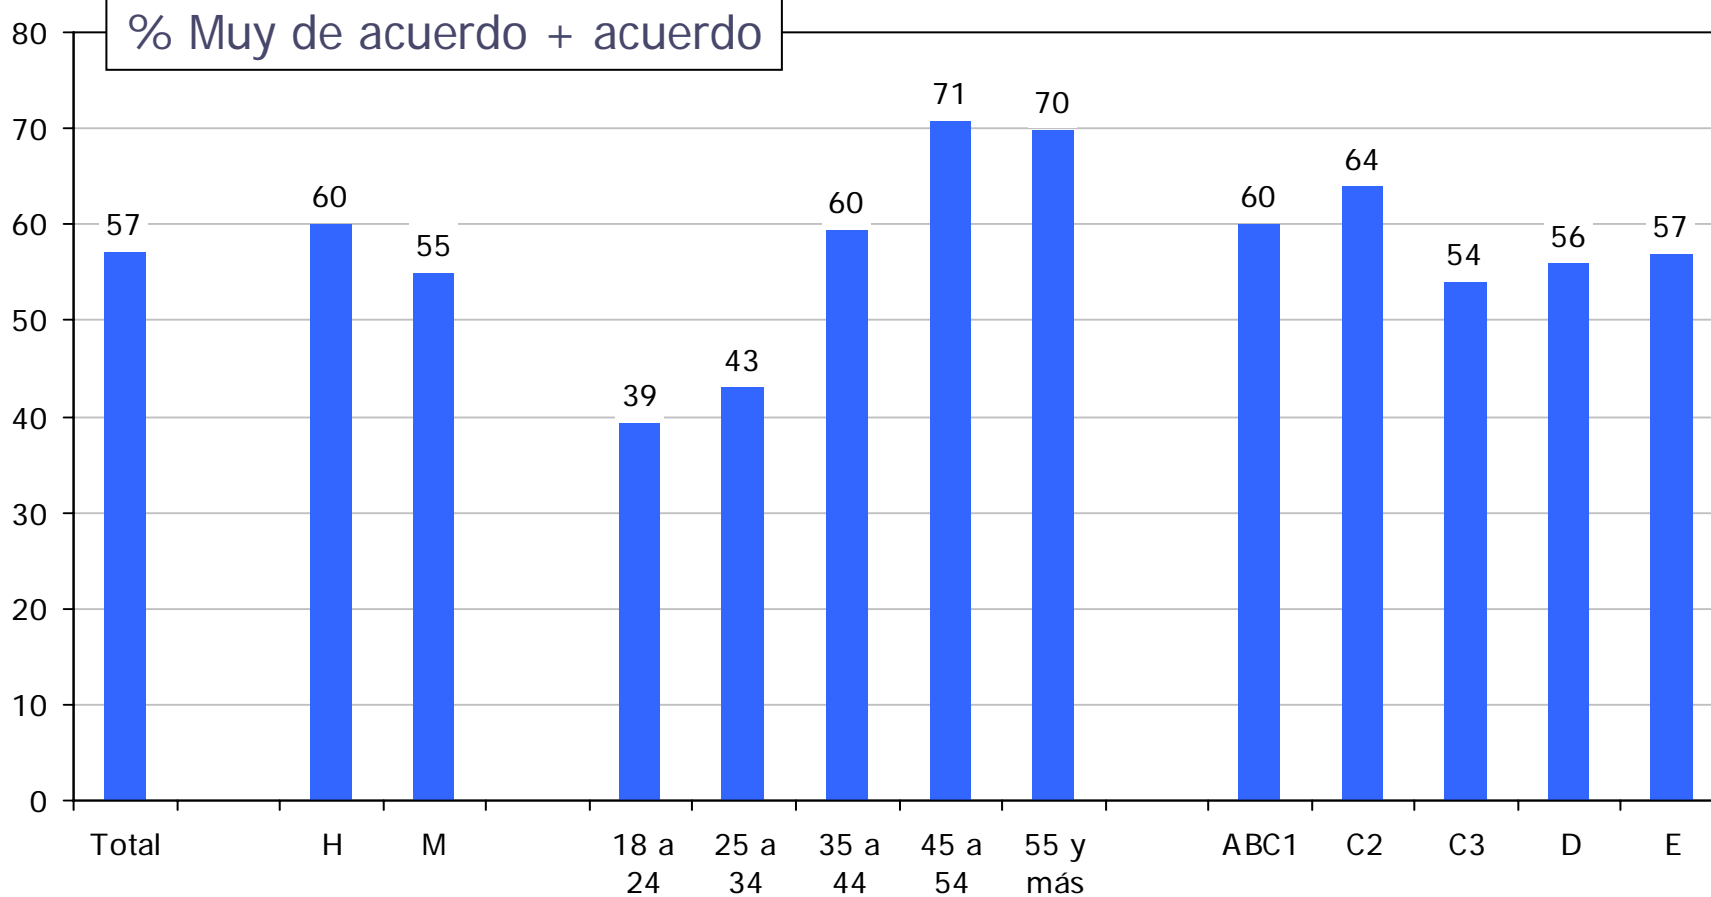

# ¿Con qué posición política se siente más cercana?

Escala 1-10, siendo 1 izquierda y 10 derecha

Base: Total muestra (2.042 casos)

Encuesta Nacional Bicentenario UC - Adimark

IZQUIERDA

DERECHA

# Sobre algunas temas de política, ¿cuán de acuerdo está con las siguientes afirmaciones?

Base: Total muestra (2.042 casos)

Encuesta Nacional Bicentenario UC - Adimark

■ Muy de acuerdo + de acuerdo    ■ Ni acuerdo ni desacuerdo    ■ Muy en desacuerdo + en desacuerdo

# Aún cuando el voto fuera legalmente voluntario votaría en todas las elecciones

Base: Total muestra (2.042 casos)

Encuesta Nacional Bicentenario UC - Adimark