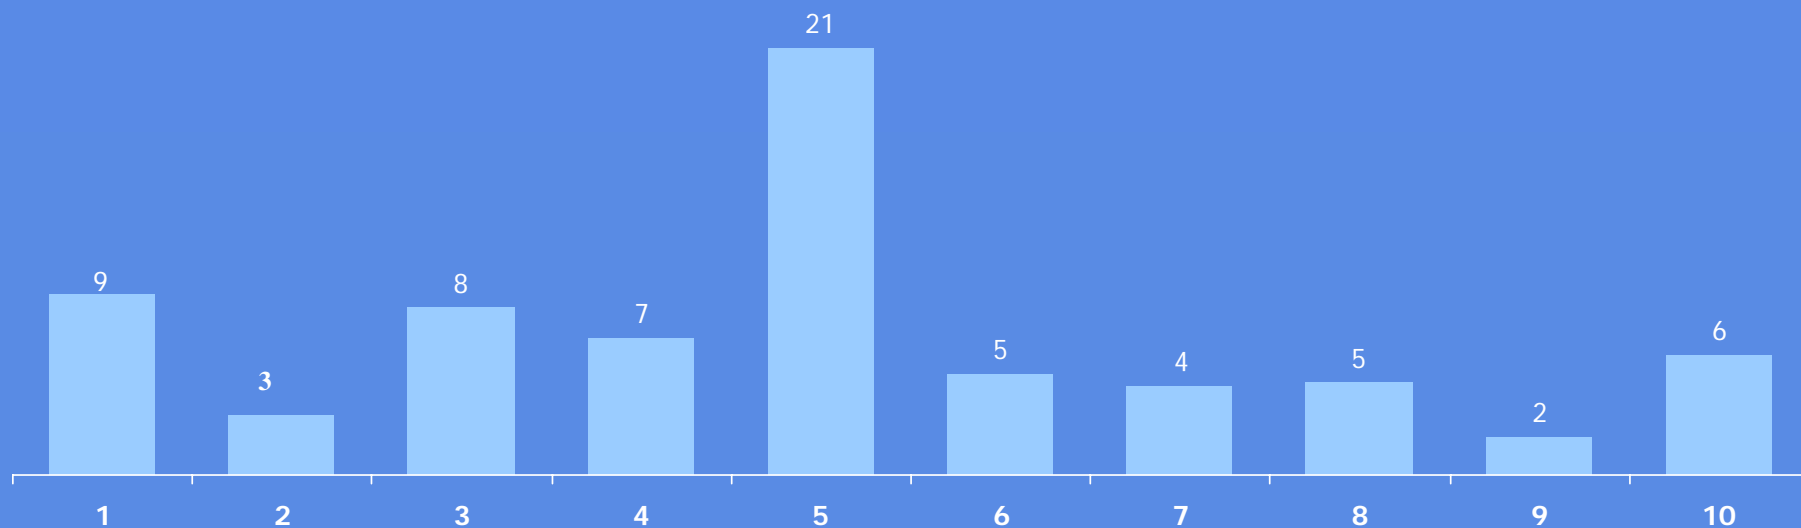

# ¿Con qué posición política se siente más cercana?

Escala 1-10, siendo 1 izquierda y 10 derecha

Base: Total muestra (2.042 casos)

Encuesta Nacional Bicentenario UC - Adimark

IZQUIERDA

DERECHA

# Sobre algunas temas de política, ¿cuán de acuerdo está con las siguientes afirmaciones?

Base: Total muestra (2.042 casos)

Encuesta Nacional Bicentenario UC - Adimark

■ Muy de acuerdo + de acuerdo    ■ Ni acuerdo ni desacuerdo    ■ Muy en desacuerdo + en desacuerdo

# Aún cuando el voto fuera legalmente voluntario votaría en todas las elecciones

Base: Total muestra (2.042 casos)

Encuesta Nacional Bicentenario UC - Adimark