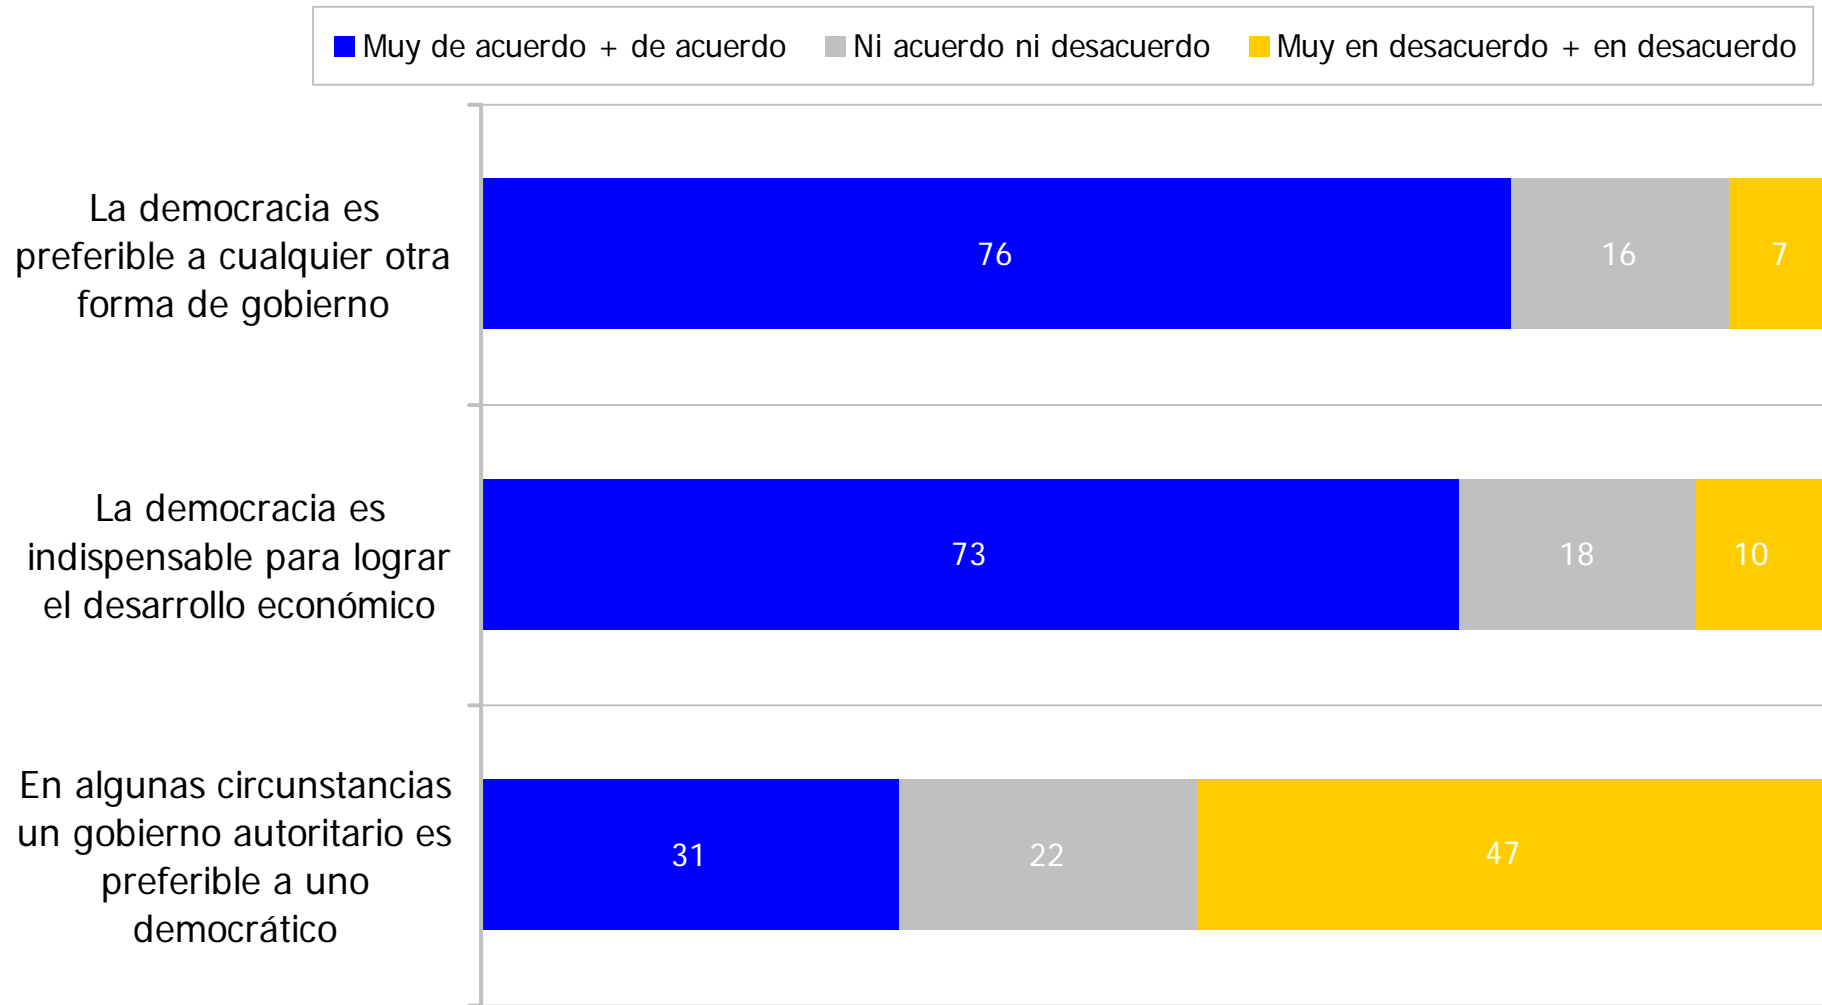

Sobre algunas temas de democracia ¿Cuán de acuerdo está con las siguientes afirmaciones?

Base: Total muestra (2.042 casos)

Encuesta Nacional Bicentenario UC - Adimark