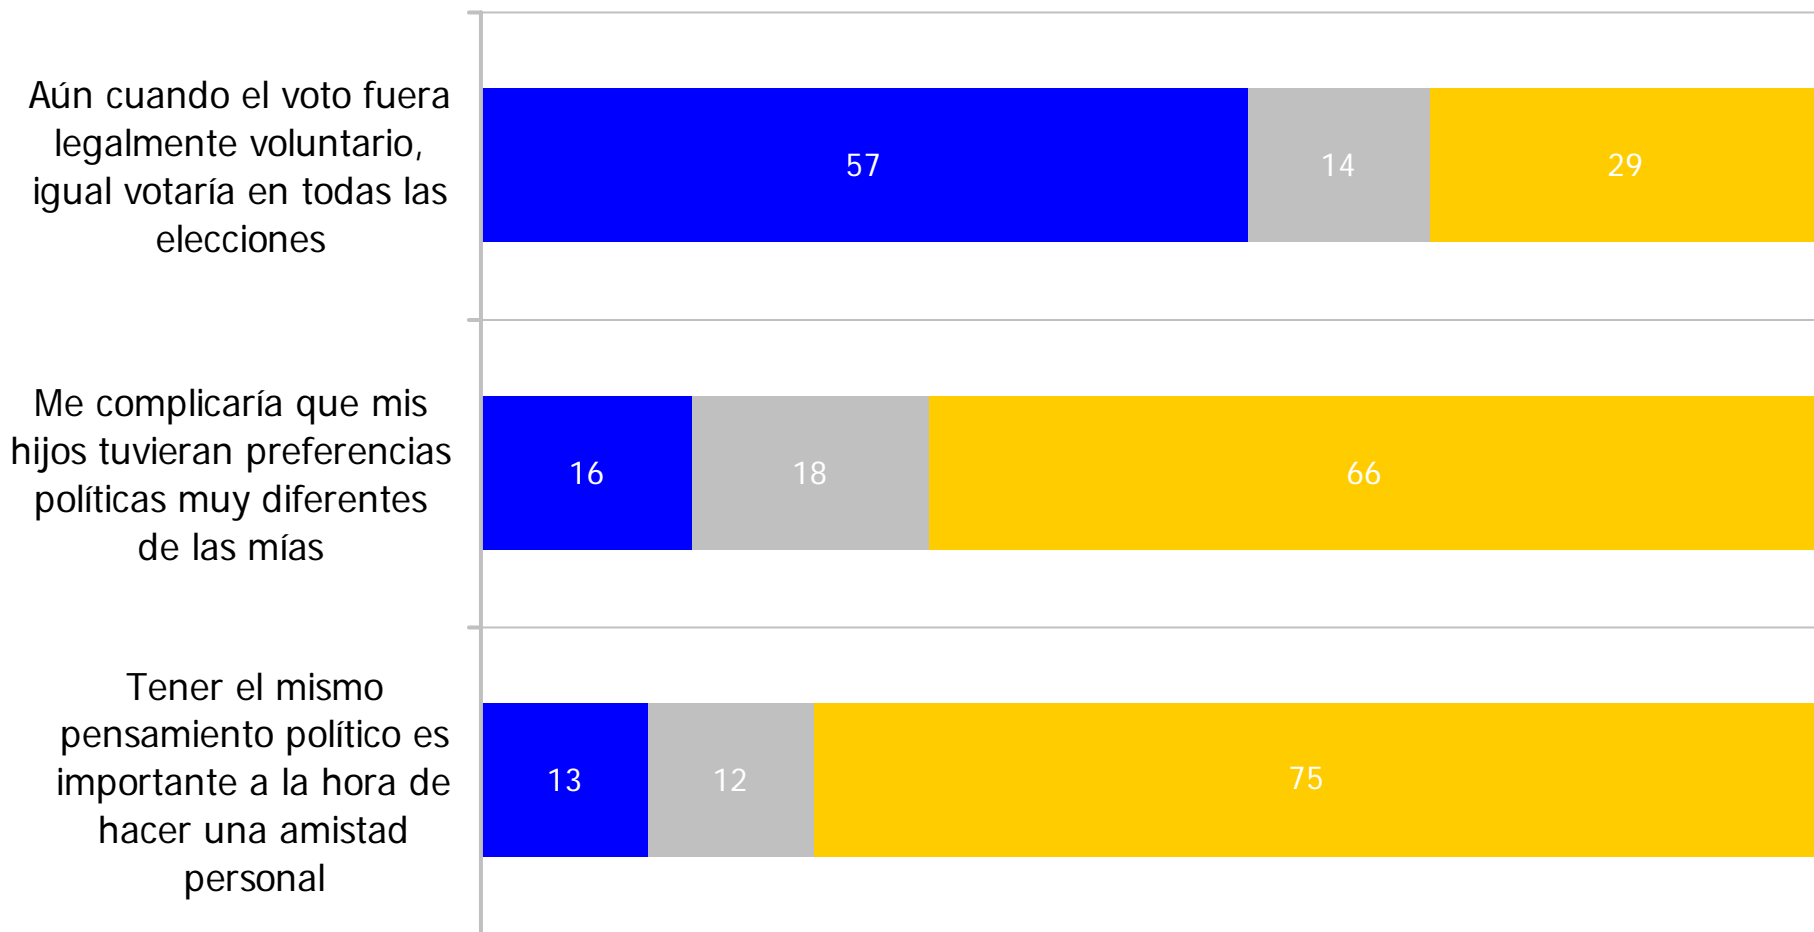

# ¿Con qué posición política se siente más cercana?

Escala 1-10, siendo 1 izquierda y 10 derecha

Base: Total muestra (2.042 casos)

Encuesta Nacional Bicentenario UC - Adimark

IZQUIERDA

DERECHA

# Sobre algunas temas de política, ¿cuán de acuerdo está con las siguientes afirmaciones?

Base: Total muestra (2.042 casos)

Encuesta Nacional Bicentenario UC - Adimark

■ Muy de acuerdo + de acuerdo    ■ Ni acuerdo ni desacuerdo    ■ Muy en desacuerdo + en desacuerdo

# Aún cuando el voto fuera legalmente voluntario votaría en todas las elecciones

Base: Total muestra (2.042 casos)

Encuesta Nacional Bicentenario UC - Adimark