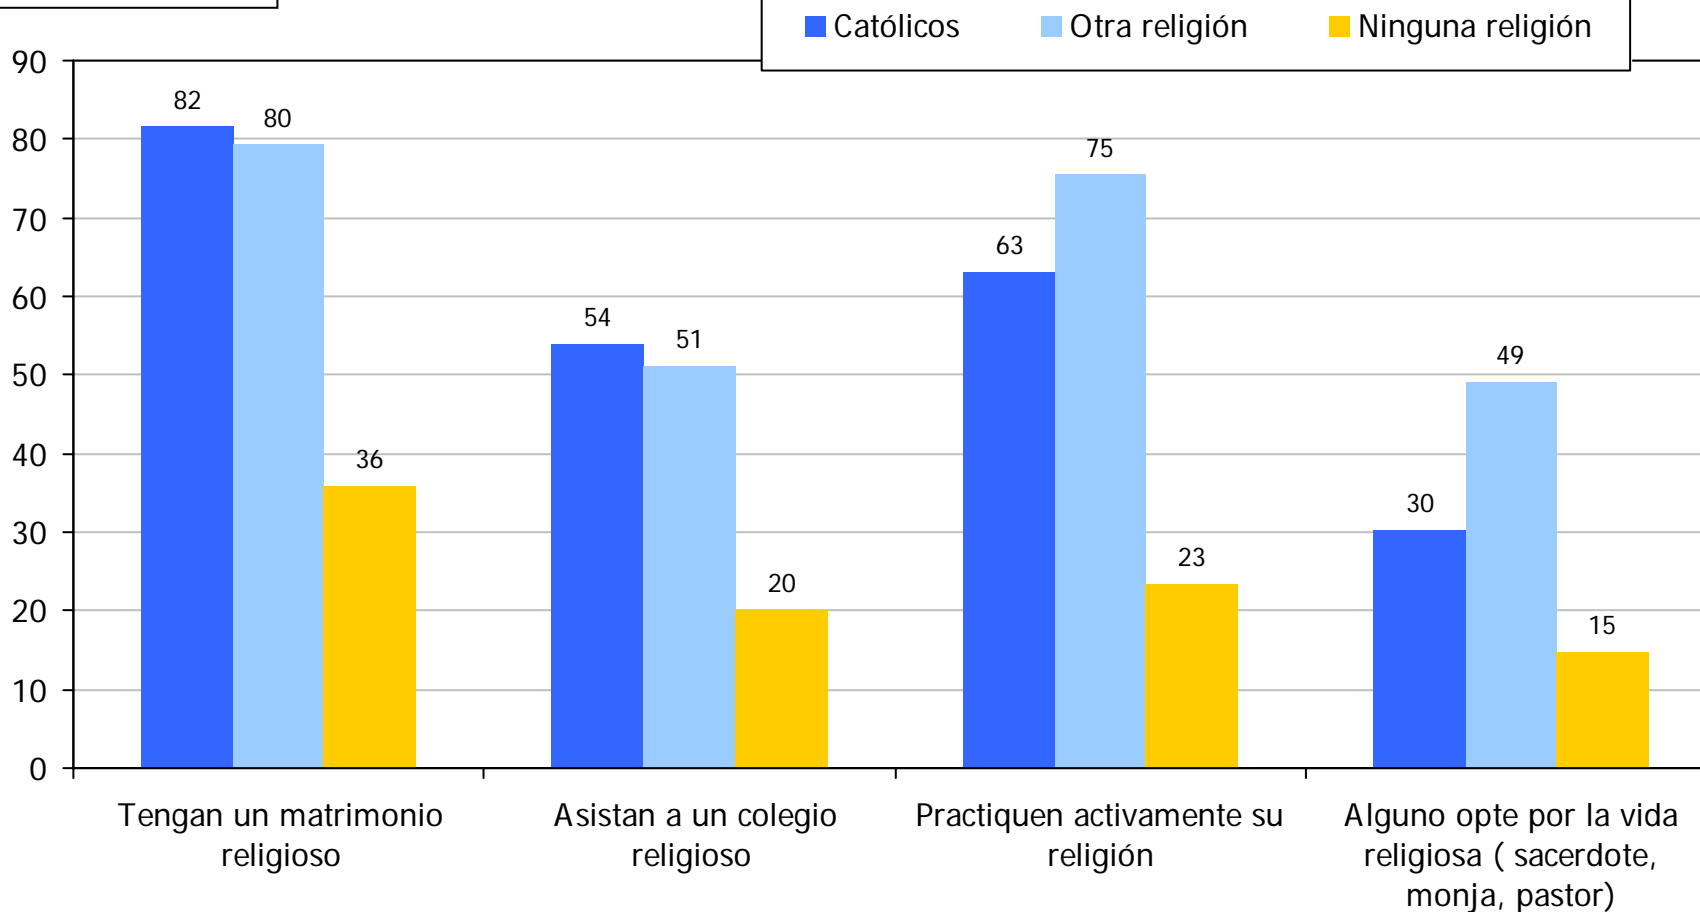

# ¿Me podría decir si cree en...?

Base: Total muestra (2.042 casos)

Encuesta Nacional Bicentenario UC - Adimark

# Y ahora pensando en sus hijos (o en caso de que los tuviera) desearía...

Base: Total muestra (2.042 casos)

Encuesta Nacional Bicentenario UC - Adimark

# Y ahora pensando en sus hijos (o en caso de que los tuviera) desearía...

Base: Total Muestra (2.042 casos)

Encuesta Nacional Bicentenario UC - Adimark

% Le gustaría

Adimark GfK

PONTIFICIA  
UNIVERSIDAD  
CATÓLICA  
DE CHILE