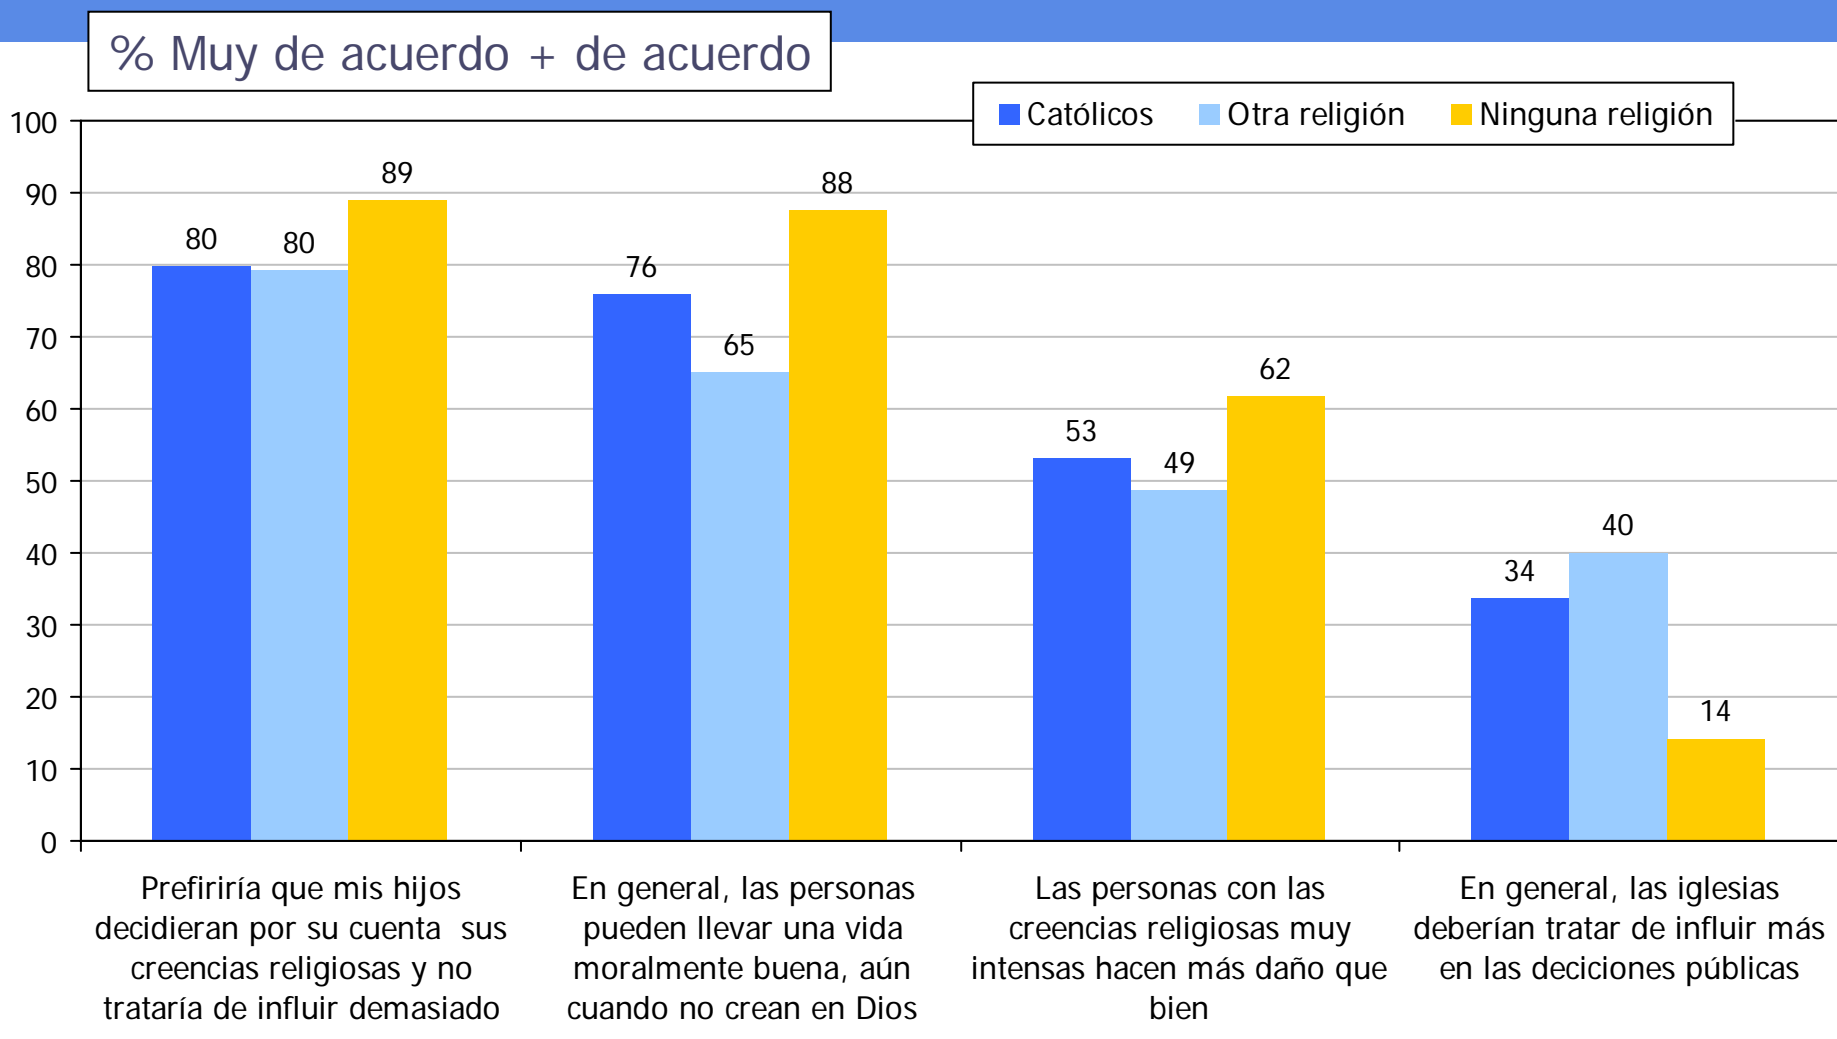

Sobre algunas temáticas religiosas.

¿Cuán de acuerdo está con las siguientes afirmaciones...?

Base: Total muestra (2.042 casos)

Encuesta Nacional Bicentenario UC - Adimark